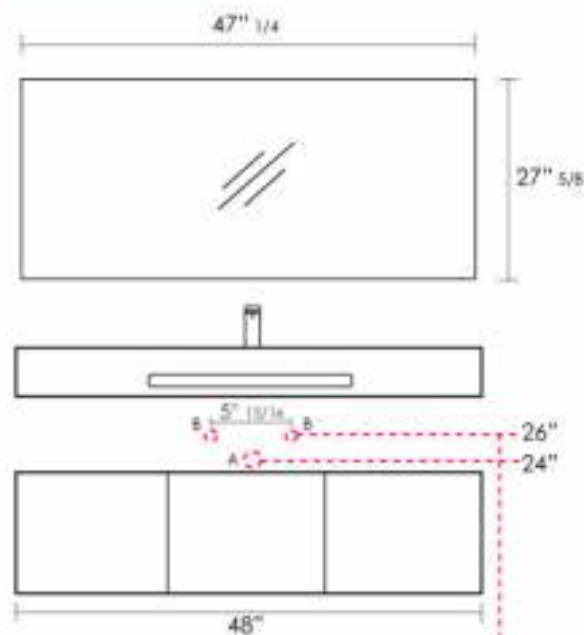

FRONT VIEW

SIDE VIEW